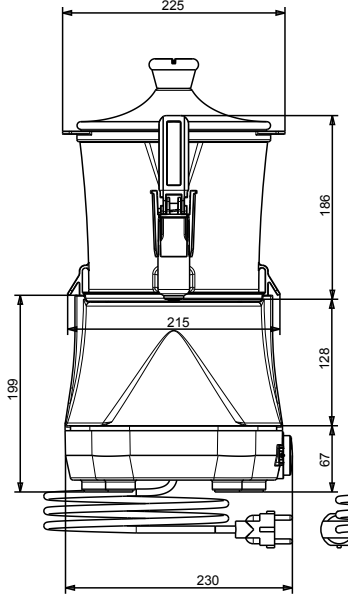

Ön

Yan

Üst

Elektrik:

Voltaj:

560018 (LOLA3)

220-240 V/1 ph/50 Hz

Elektrik gücü max:

0.85 kW

Temel bilgiler:

Dış boyutlar, Genişlik: 233 mm

Dış boyutlar, Derinlik: 281 mm

Dış boyutlar, Yükseklik: 436 mm

Net ağırlık: 5.2 kg

Ambalajlı ağırlık: 7 kg

Ambalaj yüksekliği: 490 mm

Ambalaj genişliği: 320 mm

Ambalaj derinliği: 360 mm

Ambalajlı hacim: 0.06 m³