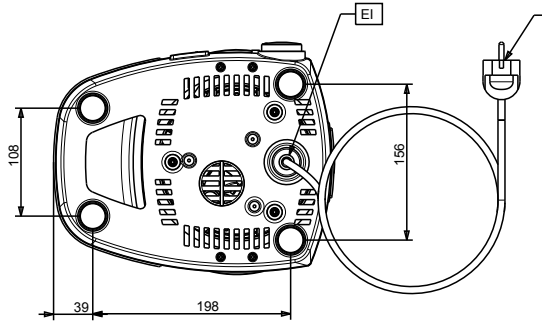

Ön

Yan

Üst

Elektrik:

Voltaj:

560018 (LOLA3)

220-240 V/1 ph/50 Hz

Elektrik gücü max:

0.85 kW

Temel bilgiler:

Dış boyutlar, Genişlik: 233 mm

Dış boyutlar, Derinlik: 281 mm

Dış boyutlar, Yükseklik: 436 mm

Net ağırlık: 5.2 kg

Ambalajlı ağırlık: 7 kg

Ambalaj yüksekliği: 490 mm

Ambalaj genişliği: 320 mm

Ambalaj derinliği: 360 mm

Ambalajlı hacim: 0.06 m³