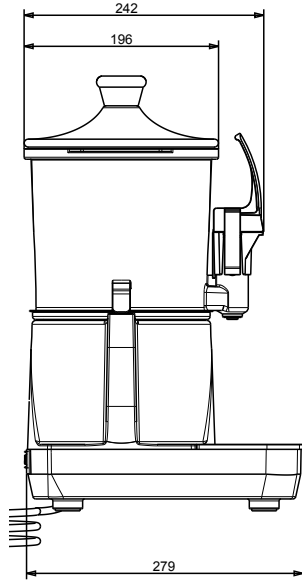

Ön

Yan

Üst

Elektrik:

Voltaj:

560018 (LOLA3)

220-240 V/1 ph/50 Hz

Elektrik gücü max:

0.85 kW

Temel bilgiler:

Dış boyutlar, Genişlik: 233 mm

Dış boyutlar, Derinlik: 281 mm

Dış boyutlar, Yükseklik: 436 mm

Net ağırlık: 5.2 kg

Ambalajlı ağırlık: 7 kg

Ambalaj yüksekliği: 490 mm

Ambalaj genişliği: 320 mm

Ambalaj derinliği: 360 mm

Ambalajlı hacim: 0.06 m³